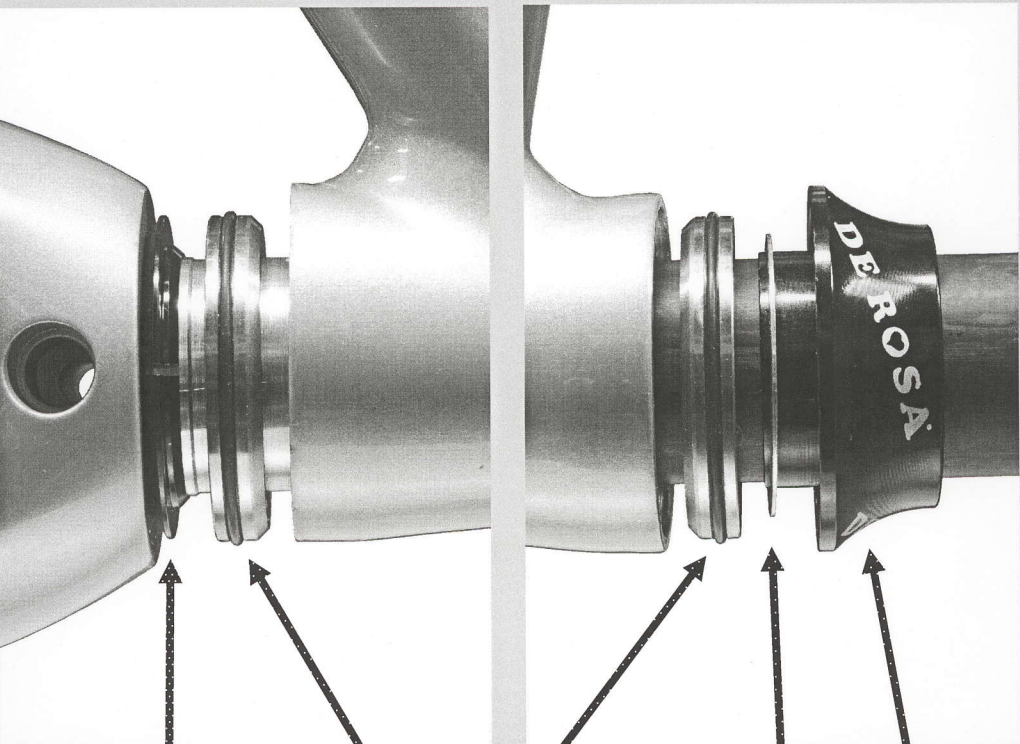

DE ROSA

“New Headset” fitting position

付属ヘッドセット変更のお知らせ

カンパニヨーロッパ社製のヘッドセット (Chorus, Centaur) の生産中止に伴い、09年モデルより車種によって(左図解の)ヘッドセットに替わりました。

トップキヤッツ

ワッシャー

シールドベアリング

ロア・サポート
* (割入り加工)