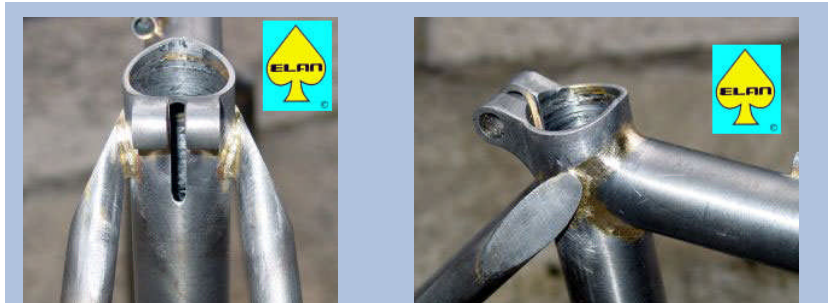

## ELAN 小径24インチロードフレーム

ラグレス仕上げのロードフレーム

### 《小径24インチロードフレーム》

サイズ:470<sup>mm</sup>・515<sup>mm</sup>

※前上がり30<sup>mm</sup>のフレームです。

クロモリパイプ/ロードエンド/下パイプボトル台座/  
前後ブレーキキャップボトル加工/ブレーキアウトーストッパー台座付き

- ☆納期は2ヶ月が基本です。
- ☆カラーはオーダー指定です。
- ☆サイズは470<sup>mm</sup>・515<sup>mm</sup>です。
- ☆価格はフレーム+フロントホーク付きで、10万円です。
- ☆その他にサイズオーダーも出来ます。